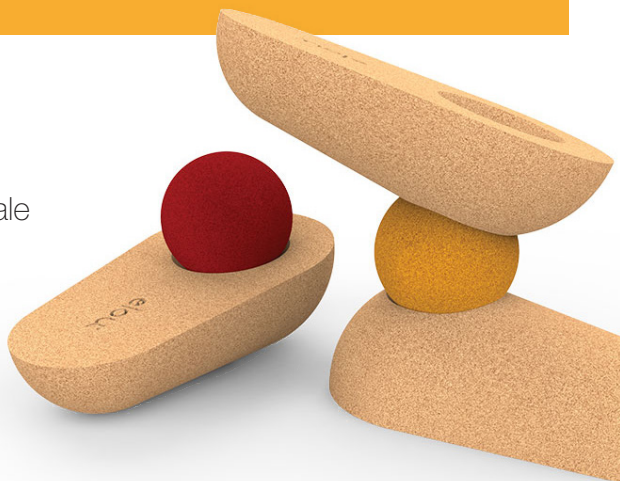

babylove2000

CORK SUGHERO

PRODOTTI IN
EUROPA, leader
per la produzione
di sughero

BIODEGRADABILE
E RICICLABILE,
oltre ad anallergico
e antibatterico

100% ECOLOGICO,
l'estrazione non
danneggia l'albero,
risorsa rinnovabile

IL SUGHERO

Il sughero è un materiale naturale al 100%, **biodegradabile**, completamente **rinnovabile** e **riciclabile**.

Pertanto il sughero è **completamente ecologico**.

La **leggerezza** e la **morbidezza** del sughero, la sua capacità di **assorbire gli shock fisici** e **acustici**, lo rendono un materiale innovativo.

Il sughero è **anallergico, antimicotico, antibatterico, antistatico** e **resistente al fuoco**. Pertanto il sughero leggero, liscio e morbido, offre il massimo **comfort al tatto** per i più piccoli.