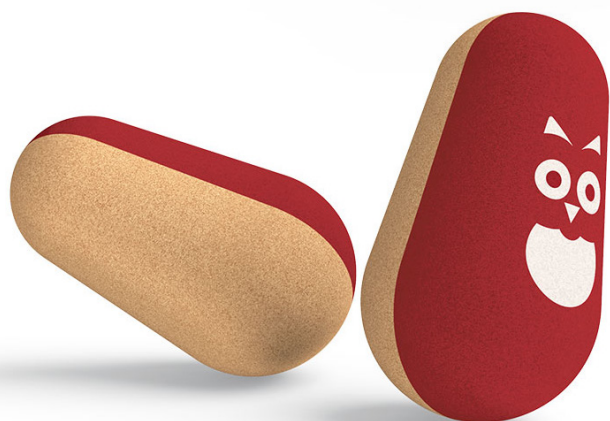

babylove2000

CORK SUGHERO

leggero,
sicuro,
non rumoroso,
antibatterico

100%
naturale ed
ecologico,
sostenibile

perfetta
aderenza dei
pezzi, frizione
naturale

BOWLING CON PALLINA SEMPRE-IN-PIEDI

Categoria di giochi divertenti per il bimbo, come il set di birilli e palla o il classico sempre-in-piedi.

Bowling 3 birilli e palla (EL810562).

Wobbly Sempre-in-piedi, divertente personaggio da spingere e far oscillare. Grazie al peso inferiore, torna sempre in piedi nella sua posizione verticale (EL810593).

18m+

babylove2000

CORK SUGHERO

leggero,
sicuro,
non rumoroso,
antibatterico

100%
naturale ed
ecologico,
sostenibile

perfetta
aderenza dei
pezzi, frizione
naturale

HEDGEHOG RICCIO LADYBUG COCCINELLA

Due divertenti giochi che stimolano le capacità motorie e di causa/effetto del bambino. Diametro del personaggio 15 cm.