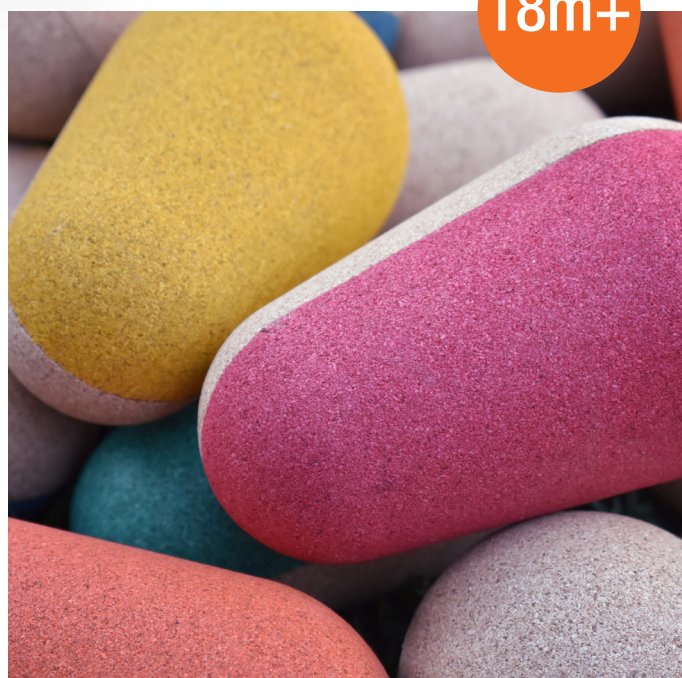

babylove2000

CORK SUGHERO

leggero,
sicuro,
non rumoroso,
antibatterico

100%
naturale ed
ecologico,
sostenibile

perfetta
aderenza dei
pezzi, frizione
naturale

BOWLING CON PALLINA SEMPRE-IN-PIEDI

Categoria di giochi divertenti per il bimbo, come il set di birilli e palla o il classico sempre-in-piedi.

Bowling 3 birilli e palla (EL810562).

Wobbly Sempre-in-piedi, divertente personaggio da spingere e far oscillare. Grazie al peso inferiore, torna sempre in piedi nella sua posizione verticale (EL810593).

18m+