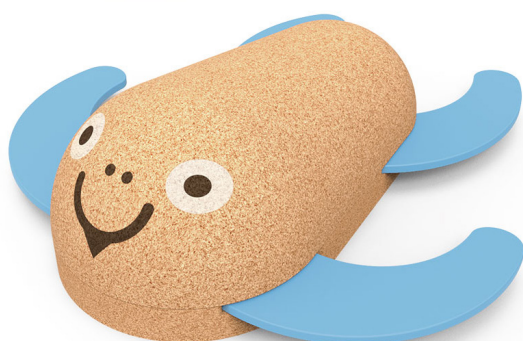

18m+

babylove2000

CORK SUGHERO

leggero,
sicuro,
non rumoroso,
antibatterico

100%
naturale ed
ecologico,
sostenibile

perfetta
aderenza dei
pezzi, frizione
naturale

adatto al
bagno,
colore
atossico

SAILING BOAT & BATH TURTLE

Simpatici giochi da bagnetto. Divertono e distraggono il bambino nel momento del bagno, si asciugano facilmente.

Sailing Boat barchetta galleggiante con due vele di diverse misure da posizionare sopra lo scafo per tenere la barca in equilibrio (EL810463).

Steam Boat barchetta galleggiante colorata per intrattenere il bambino durante il bagnetto (KO866).

Bath Turtle tartaruga galleggiante con zampette in schiuma, morbide e che si asciugano velocemente (EL810081).