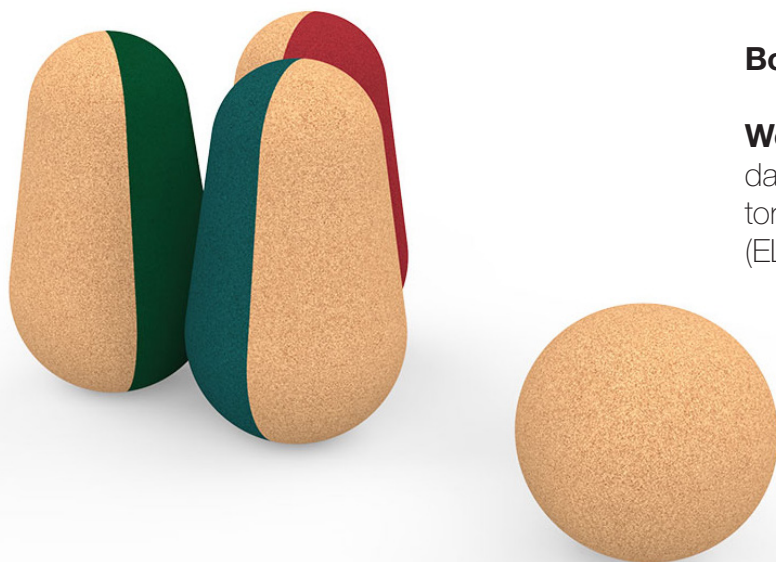

babylove2000

CORK SUGHERO

leggero,
sicuro,
non rumoroso,
antibatterico

100%
naturale ed
ecologico,
sostenibile

perfetta
aderenza dei
pezzi, frizione
naturale

BOWLING CON PALLINA SEMPRE-IN-PIEDI

Categoria di giochi divertenti per il bimbo, come il set di birilli e palla o il classico sempre-in-piedi.

Bowling 3 birilli e palla (EL810562).

Wobbly Sempre-in-piedi, divertente personaggio da spingere e far oscillare. Grazie al peso inferiore, torna sempre in piedi nella sua posizione verticale (EL810593).