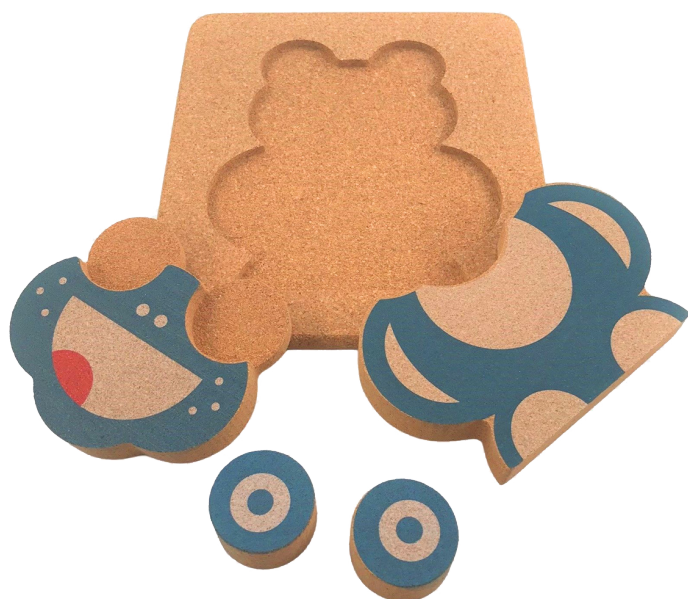

Hedgehog Riccio dotato di martelletto e 12 tappi da battere all'interno dei fori ed estrarre (EL810173).

Ladybug Coccinella con 7 tappi da spingere all'interno dei fori ed estrarre (EL810180).

babylove2000

CORK SUGHERO

leggero,
sicuro,
non rumoroso,
antibatterico

100%
naturale ed
ecologico,
sostenibile

perfetta
aderenza dei
pezzi, frizione
naturale

adatto al
baghetto,
colore
atossico

PUZZLE 3D OWL PUZZLE 3D FROG

Puzzle 3d in diverse varianti. Tutti gli elementi che compongono i personaggi si possono rimuovere e riposizionare sul pannello di fondo negli appositi scompartimenti.

Dimensioni 18,5x22 cm.

Puzzle Owl Gufo, puzzle a 5 pezzi colore rosso (EL810326).

Puzzle Frog Rana, puzzle a 4 pezzi colore blu (EL810609).

babylove2000

CORK SUGHERO

leggero,
sicuro,
non rumoroso,
antibatterico

100%
naturale ed
ecologico,
sostenibile

perfetta
aderenza dei
pezzi, frizione
naturale